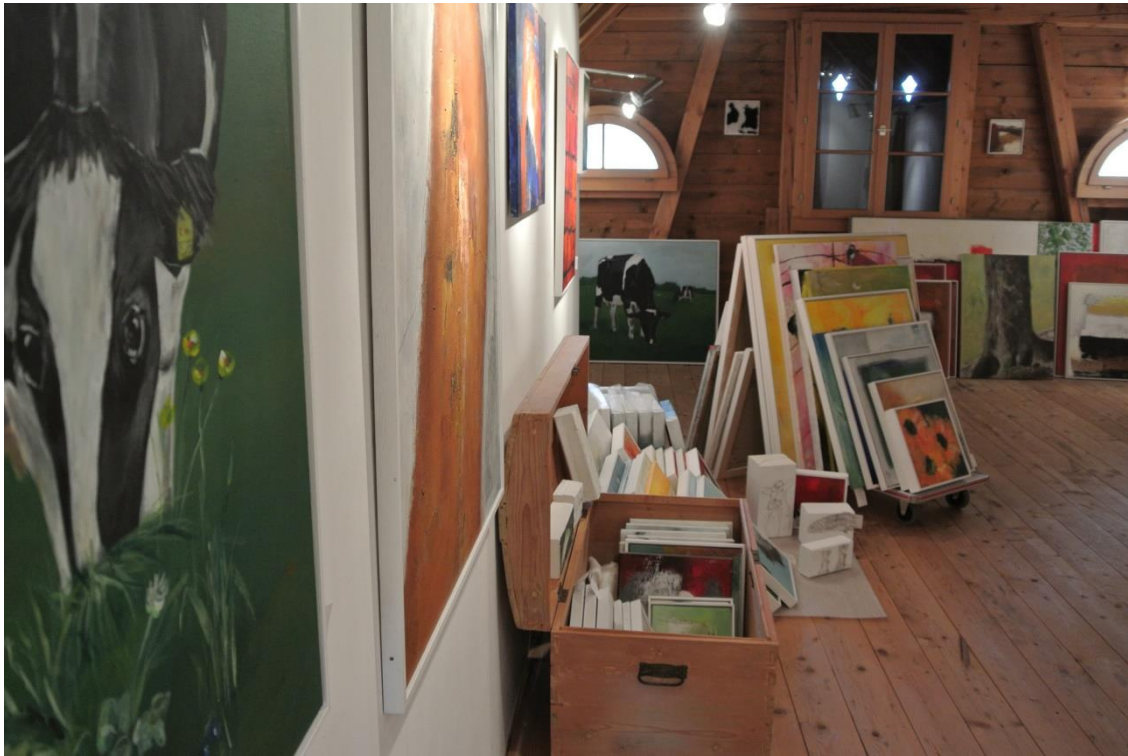

## **Wir sind wieder im Spitalhof**

Nur meine Bilder stehen noch in den Startlöchern in Waltwil!

Deshalb lade ich Sie und Ihre Freunde zur Vernissage mit anschliessender Ausstellung ein, um einen Querschnitt meines Schaffens zu zeigen.

**Vernissage: Freitag 7. September 2018, 19:00Uhr**

**Bauernhof Waltwil 32, Emmen**

**Laudatio: Tobias Käch, Emmen**

**Die Ausstellung ist offen**

jeweils von 11:00 Uhr bis 19:00 Uhr

SA – SO 8./9. September 2018